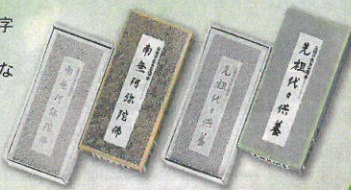

手書きのメッセージが書けるお線香です。感謝・ご報告・何気ない語らいなど、たくさんの思いをお線香にしたためて焼き上げてください。

1箱 **1,100円** (税込)

お経の浮き出るお線香

燃焼したあとの灰に、お経が文字で現れるありがたいお線香。月命日やお盆、お彼岸などの特別な日に焚いて頂きたいお線香です。

各種1箱 **660円** (税込)

からだに塗るお香

塗香(ずこう)とは…

心身を清める為に使用する粉末のお香です。微量を手に取り、手や身体に擦り込むようにしてご使用下さい。