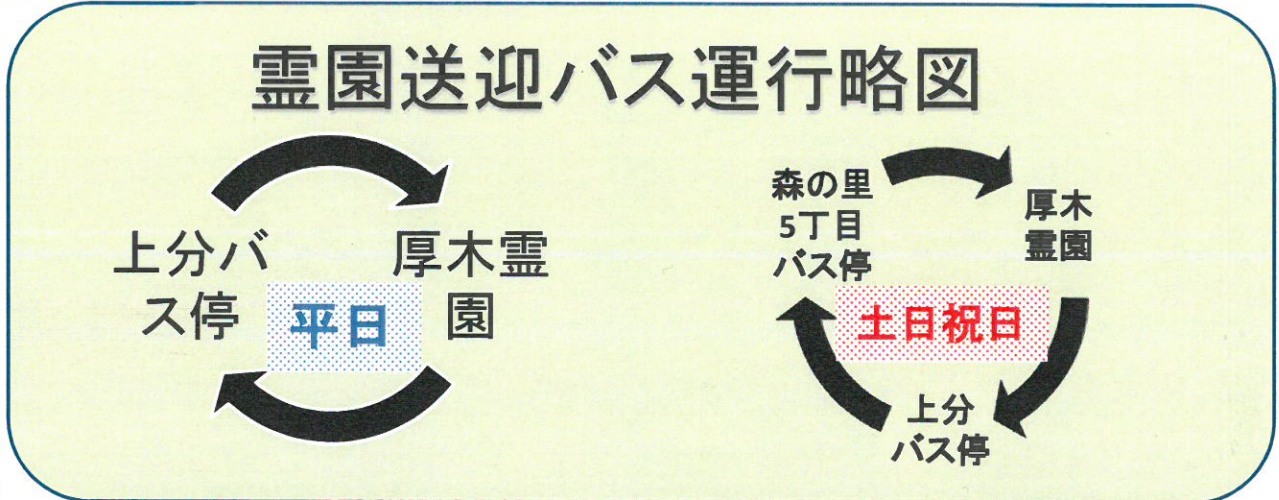

# 厚木霊園発⇒上分・森の里5丁目 バス停行き時刻表

平日	土日祝日
8:55	8:55
9:45	
	9:50
11:00	11:00
11:55	
	12:00
13:00	13:00
14:00	14:00
15:00	15:00
16:00	16:00
△モ16:45	△モ16:40

- \* △印は森の里バス停行きのための運行となりお迎えはありません。又冬季期間は運行していません。
- \* 全ての霊園発の送迎バスはそれぞれのバス停より神奈中バスに連絡しております。
- \* 祝祭日・お彼岸(お中日の前後3日7日間)・お盆(7月・8月の13・14・15日)が水曜日の場合運行します。
- \* 裏面に駅から神奈中バスの時刻表が載っています。