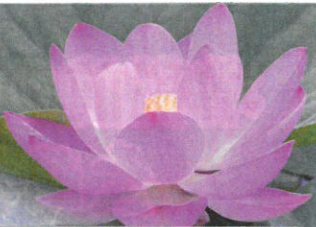

お盆用品 SALE

本日より
8/15(木)
まで

提灯 ※この他にもいろいろなデザインの提灯がございます。

モダン提灯 結花2号
二重張 蓮花
LED球 電池提灯 半対 高さ20cm×直径16cm
¥2,200⇒ **→ 9,760円**

霊前灯 京竹 1号
白熱電球 電気コード付 半対 高さ30cm×直径15.5cm
¥6,200⇒ **→ 12,960円**

パブル灯 鈴付パープル 5号
1対 電気コード付 高さ27cm ※サイズ・色違いもあります。
¥4,580⇒ **→ 11,664円**

パブル灯 スティールブルーブラック
1対 電気コード付 高さ27cm
¥8,360⇒ **→ 14,688円**

その他 お盆用品もSALE対象です。

オガラ・木片を使えない環境で、コンパクトに迎え火と送り火を行います。

お盆の
「迎え火・送り火」 **648円**
セット内容 器 1枚 / 迎え火・送り火 各1個 / マッチ 1個

お供え野菜ローソク **1026円**

精霊馬ローソク **734円**

迎え火・送り火ローソク **734円**