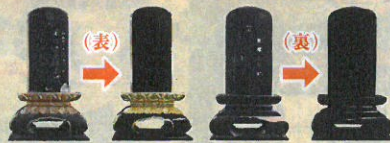

一重猫丸 4.5寸
・欠損部補修の上 札板字彫り部を削り落して 黒カシュー艶塗直し 前面金仕上 **28,803円**
※戒名書き(両面)は別途かかります。