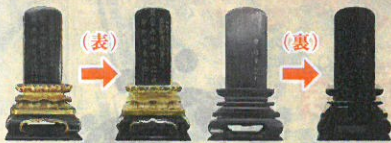

パブル灯 スティールブルーブラック
1対 電気コード付 高さ27cm
¥8,360⇒ **→ 14,688円**

その他 お盆用品もSALE対象です。

オガラ・木片を使えない環境で、コンパクトに迎え火と送り火を行います。

お盆の
「迎え火・送り火」 **648円**
セット内容 器 1枚 / 迎え火・送り火 各1個 / マッチ 1個

お供え野菜ローソク **1026円**

精霊馬ローソク **734円**

迎え火・送り火ローソク **734円**

ワンカップ大関ローソク **734円**

ミニジョッキキャンドル **734円**

えだまめキャンドル **734円**

位牌・念珠(数珠)の修理、承ります セール期間中、見積り価格より**10%OFF**(戒名書き・字彫りは対象外)

位牌の修復(参考例)

念珠(数珠)

修復見積り(例1)

修復見積り(例2)