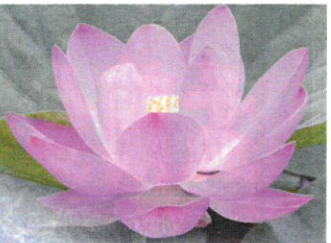

お盆用品フェア

お盆用品取揃えました。

本日より
8/16水
まで

初盆用白紋天

限定 3組

まこも特撰牛馬6点セット
まこも特撰牛馬6点セット内容

- ・まこも耳無 46cm×26cm
- ・麻がら 45cm×10本
- ・高級牛馬
- ・たいまつ 2本
- ・蓮の葉(特上) 6寸
- ・まこも綱 1.2m

提灯 単品 **5,000円**
特撰牛馬6点セット 単品 **1,600円**
6,000円

コンパクト初盆セット①
初盆用火袋:高さ25cm×直径10cm

初盆用白紋天

桔梗 又は 桜ぼかし

限定 各1組

火袋2点提灯 単品 **7,500円**
コンパクト初盆セット②
・お盆提灯 火袋2点(高さ25cm×直径10cm)
・心まちセットミニ **1,000円**
8,000円

心まちセットミニ 単品

心まちセット・まこも 縦21cm×横31cm・あすか 30cm×5本
ミニ内容・ハスの葉(特上4寸)・心まち牛馬ミニ