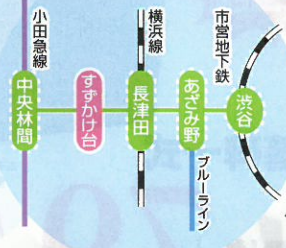

花壇付(ガーデン)

0.8㎡	520,000円ゆ	10,000円
------	-----------	---------

緑地付(タマリユウ)

1.65㎡	1,072,500円ゆ	16,500円
-------	-------------	---------

現地
拡大図

駅より徒歩でお越しの方
車でお越しの方

現地
案内図

◆渋谷、横浜方面からも
お気軽に墓参ができます。