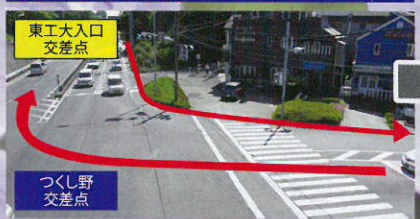

東急田園都市線
すずかけ台駅

交通のご案内

ご来園しやすい
絶好の環境です。

横浜町田
I.C.より車で

2 分

つくし野交差点経由

横浜メモリアル・ガーデン

お求やすい建墓ローン