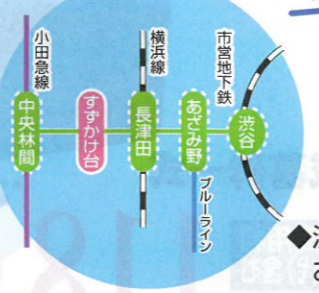

◆渋谷、横浜方面からも
お気軽に墓参ができます。